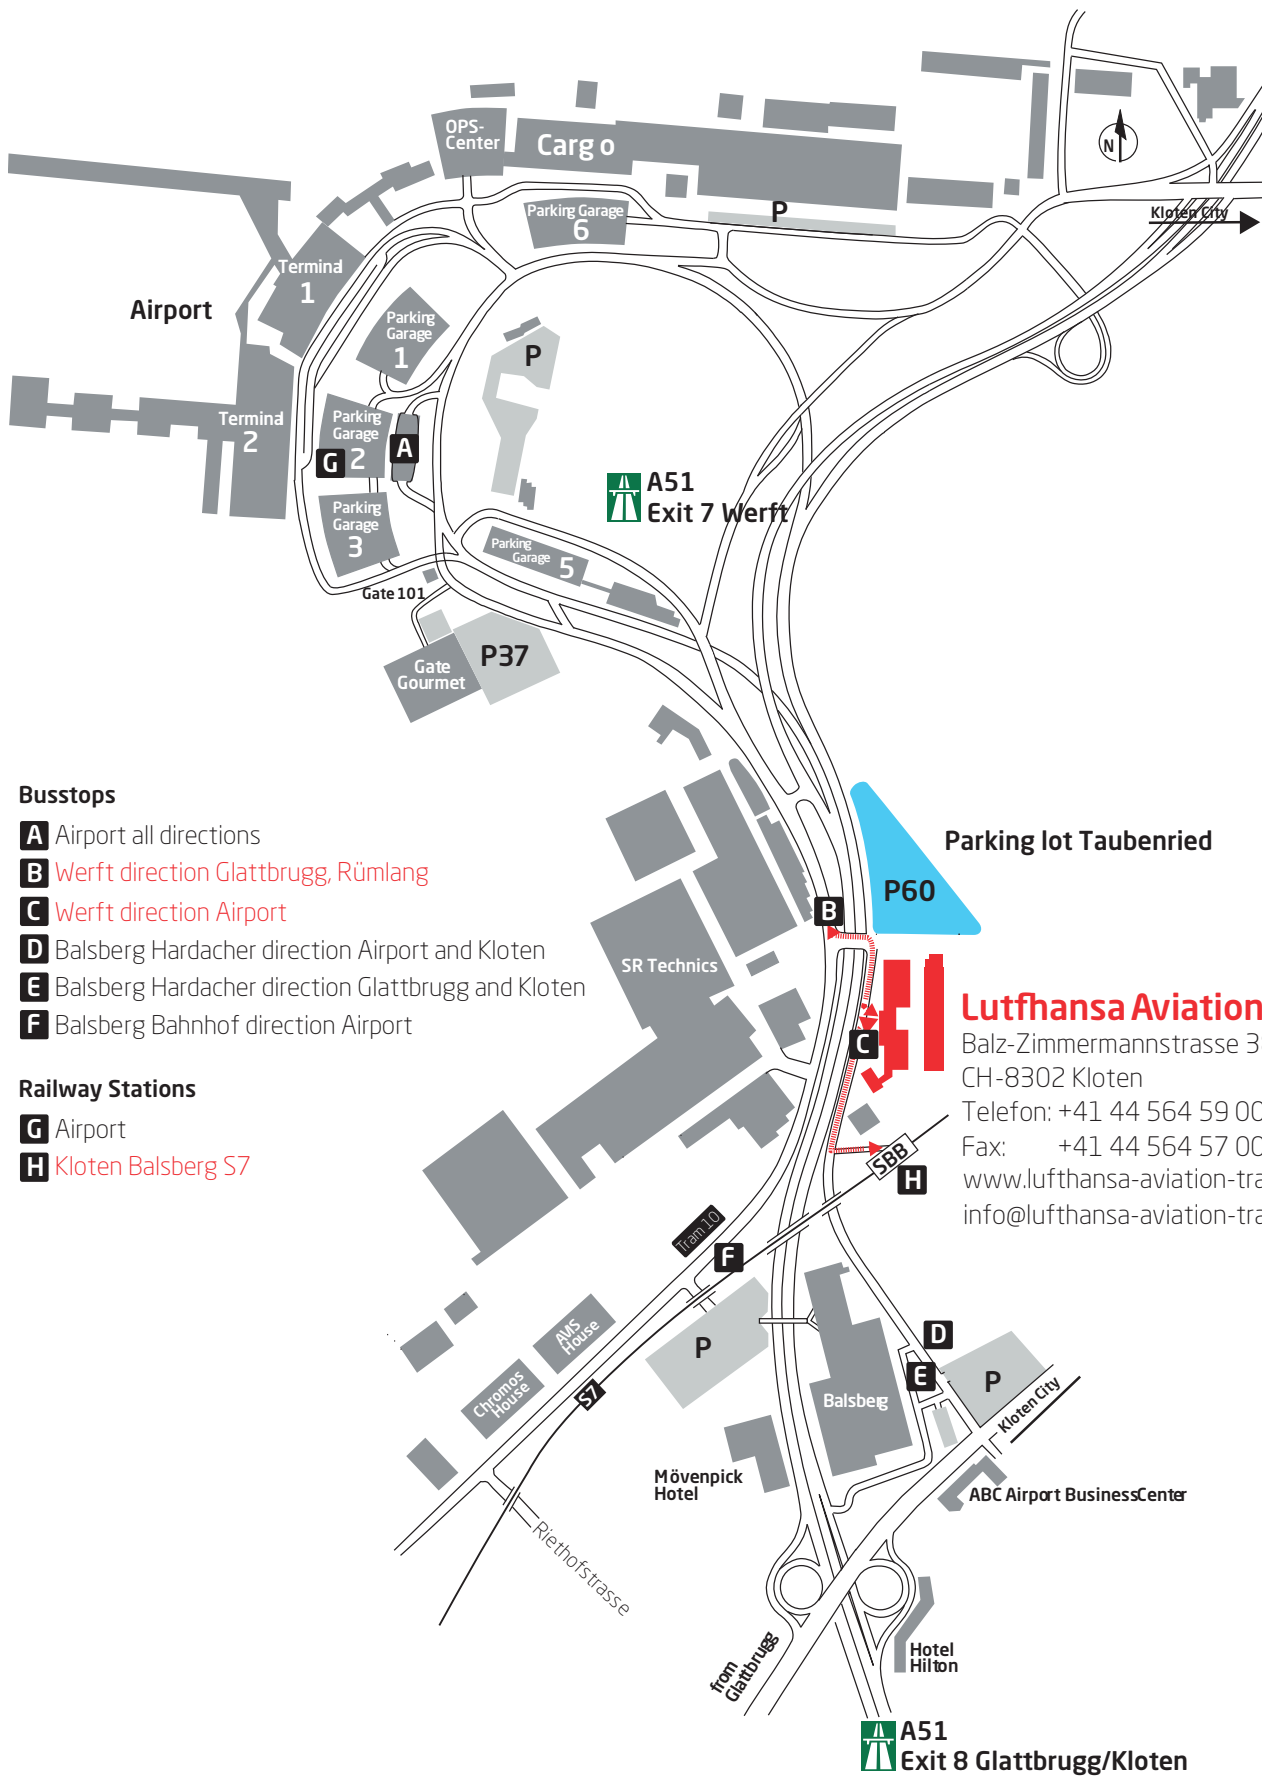

Access Map

Busstops

- A** Airport all directions
- B** Werft direction Glattbrugg, Rümlang
- C** Werft direction Airport
- D** Balsberg Hardacher direction Airport and Kloten
- E** Balsberg Hardacher direction Glattbrugg and Kloten
- F** Balsberg Bahnhof direction Airport