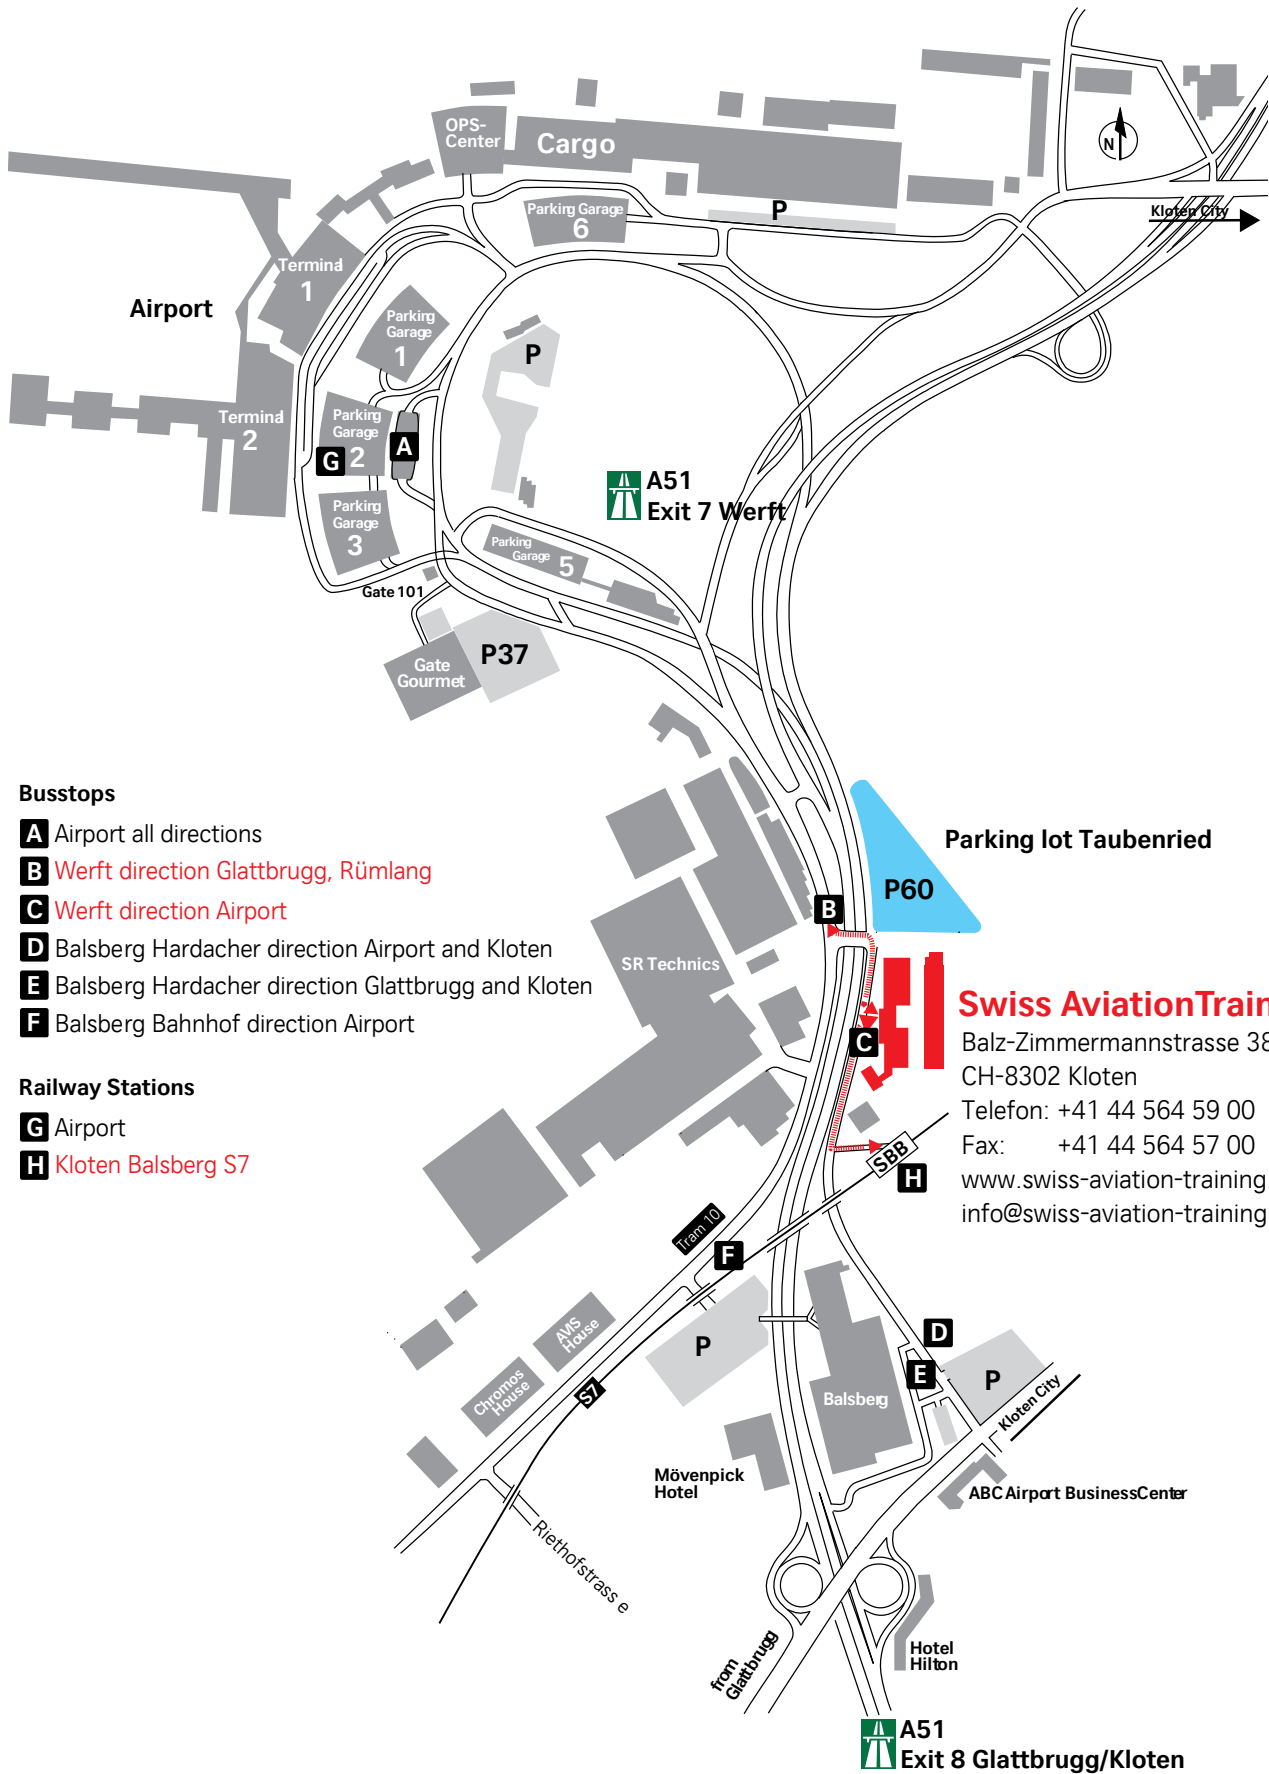

Access Map

Busstops

- A** Airport all directions
- B** Werft direction Glattbrugg, Rümlang
- C** Werft direction Airport
- D** Balsberg Hardacher direction Airport and Kloten
- E** Balsberg Hardacher direction Glattbrugg and Kloten
- F** Balsberg Bahnhof direction Airport