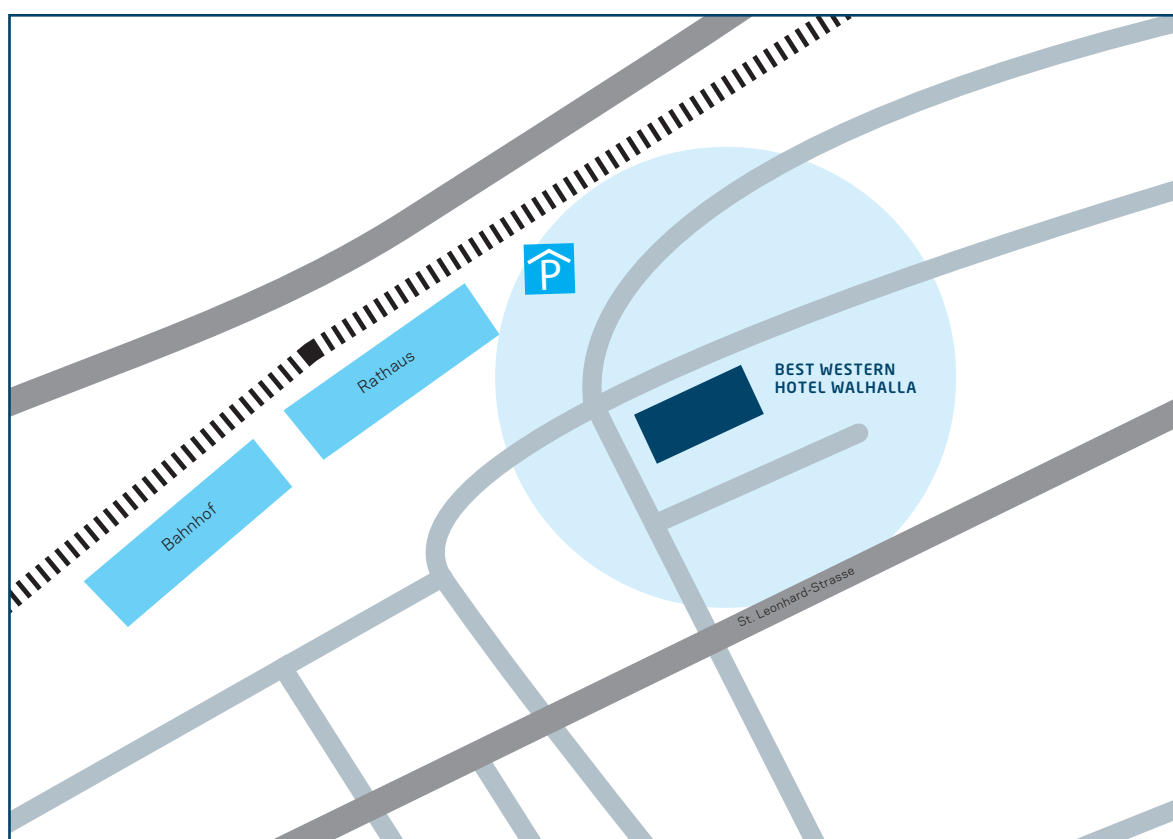

### Anreise mit dem Auto

Autobahn A 1 Ausfahrt St. Gallen Kreuzbleiche/Zentrum. Richtung Bahnhof/Rathaus. Für Navigationssystem Poststrasse 27 eingeben. Parkmöglichkeiten im öffentlichen Parkhaus Rathaus. Für das hoteleigene Parking telefonische Reservation nötig; auf eigene Kosten. (Einfahrt Kornhausstrasse 3).

### Anreise mit den öffentlichen Verkehrsmitteln

Vom Hauptausgang des Hauptbahnhofs St. Gallen liegt das Hotel auf der linken Seite direkt gegenüber des Rathauses. Es ist das höchste Gebäude beim Bahnhof, das durch seine markante Glasfront auffällt.