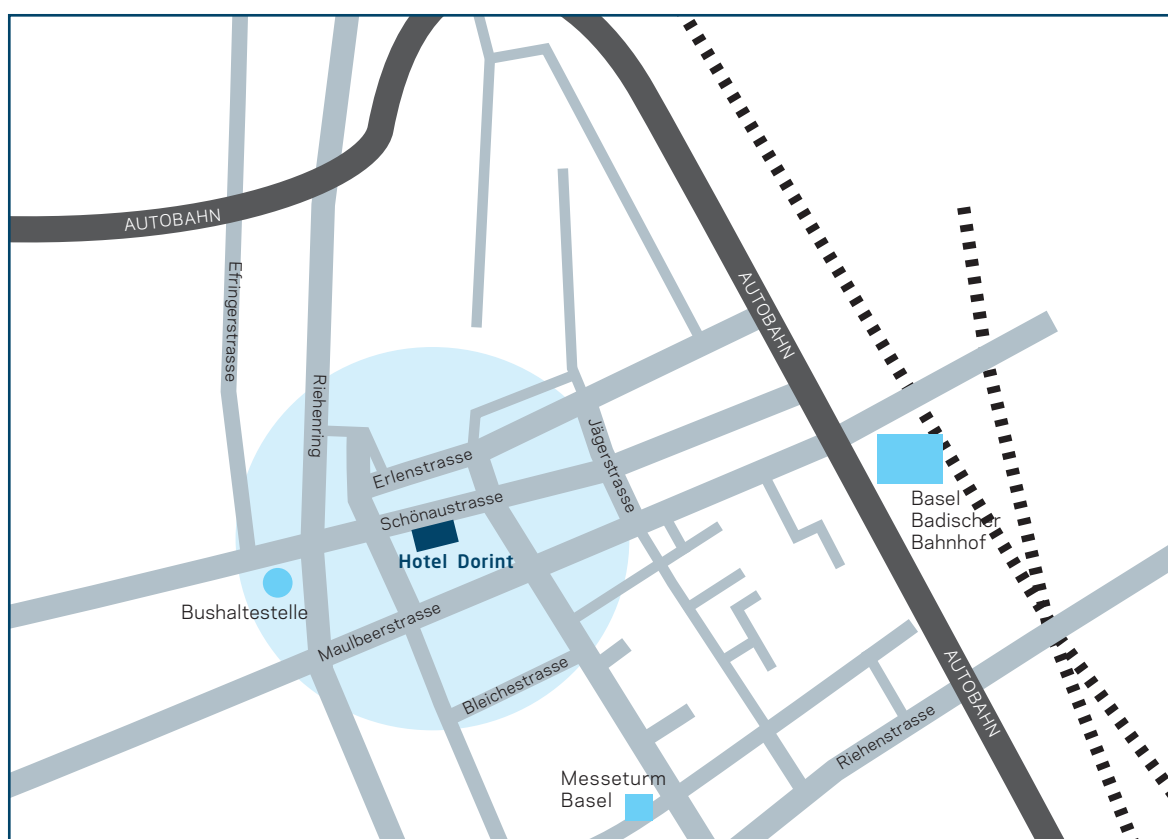

BASEL

Dorint An der Messe Basel

Schönaustrasse 10 | 4058 Basel | Telefon 061 695 70 00

Anreise mit dem Auto

Verlassen Sie die A2 an der Ausfahrt «Messe/ Badischer Bahnhof». Folgen Sie dem Strassenverlauf bis zur 2. Ampel, dort biegen Sie links in die Maulbeerstrasse, an der 2. Kreuzung rechts in die Mattenstrasse und sofort links in die Schönaustrasse. Auf der linken Seite finden Sie das Dorint An der Messe Basel. Parkhaus im Gebäude gegen Gebühr.

Anreise mit den öffentlichen Verkehrsmitteln

Vom Bahnhof SBB, Bus Nr. 30 bis Riehenring (12 Minuten).